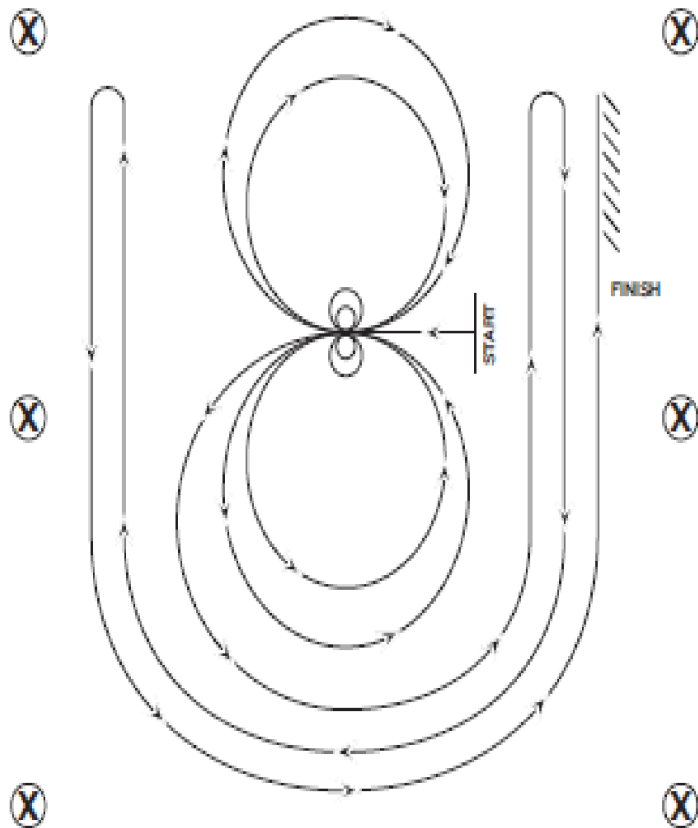

Reining-ohjelma nro 1AA (FEI)

Walk in –ohjelma

Hevoset voivat saapua käynnissä tai ravissa kentän keskelle. Hevosten on siirryttävä käyntiin tai pysähdyttävä ennen ohjelman aloittamista. Aloita kentän keskeltä kääntyneenä kohti vasenta laitaa.

1. Nosta vasen laukka ja ratsasta kaksi ympyrää vasemmalle: yksi iso ja yksi pieni. Pysäytä kentän keskelle. Seisahdu.
2. Tee kaksi spiniä vasemmalle. Seisahdu.
3. Nosta oikea laukka ja ratsasta kaksi ympyrää oikealle: yksi iso ja yksi pieni. Pysäytä kentän keskelle. Seisahdu.
4. Tee kaksi spiniä oikealle. Seisahdu.
5. Aloita vasemmassa laukassa ja ratsasta kentän päädyn ympäri, ratsasta kentän oikeaa pitkää sivua keskimerkin ohitse, pysähdy ja tee rollback oikealle.
6. Jatka kentän päädyn ympäri kentän vasenta pitkää sivua keskimerkin ohitse, pysähdy ja tee rollback vasemmalle.
7. Jatka kentän päädyn ympäri kentän oikeaa pitkää sivua keskimerkin ohitse, pysähdy ja peruuta.